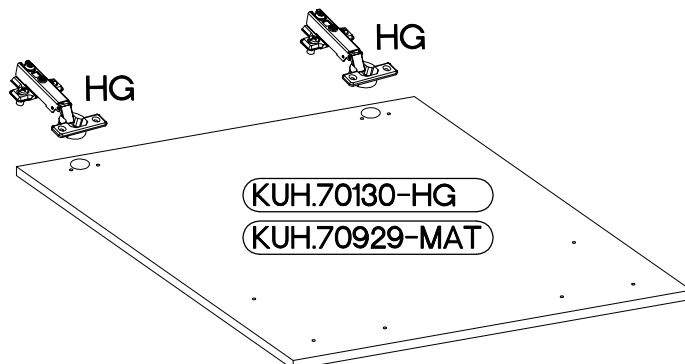

60 D 1F BB
60 G-72 1F
FRONT

60 D 1F BB

60 G-72 1F

M4x22mm	L=128mm
	
U	S
2	1

Ersatzteil Nummer	Dimension
KUH.70130-HG	713x596x16
KUH.70929-MAT	

ISM-KUH-01645

1 60 D 1F BB

LEFT

RIGHT

2

$\pm 35/0\text{mm}$ [CD] HG 2	$\pm 3.5 \times 13\text{mm}$ P5 4
---	---

3

M4x22mm	L=128mm
	
U	S
2	1

VARIANT HIGH GLOSS

4 60 G-72 1F

LEFT

RIGHT

5

+35/0mm [CD] HG 2	+3.5x13mm P5 4
-------------------------	----------------------

6

M4x22mm	L=128mm
	
U	S
2	1

VARIANT HIGH GLOSS