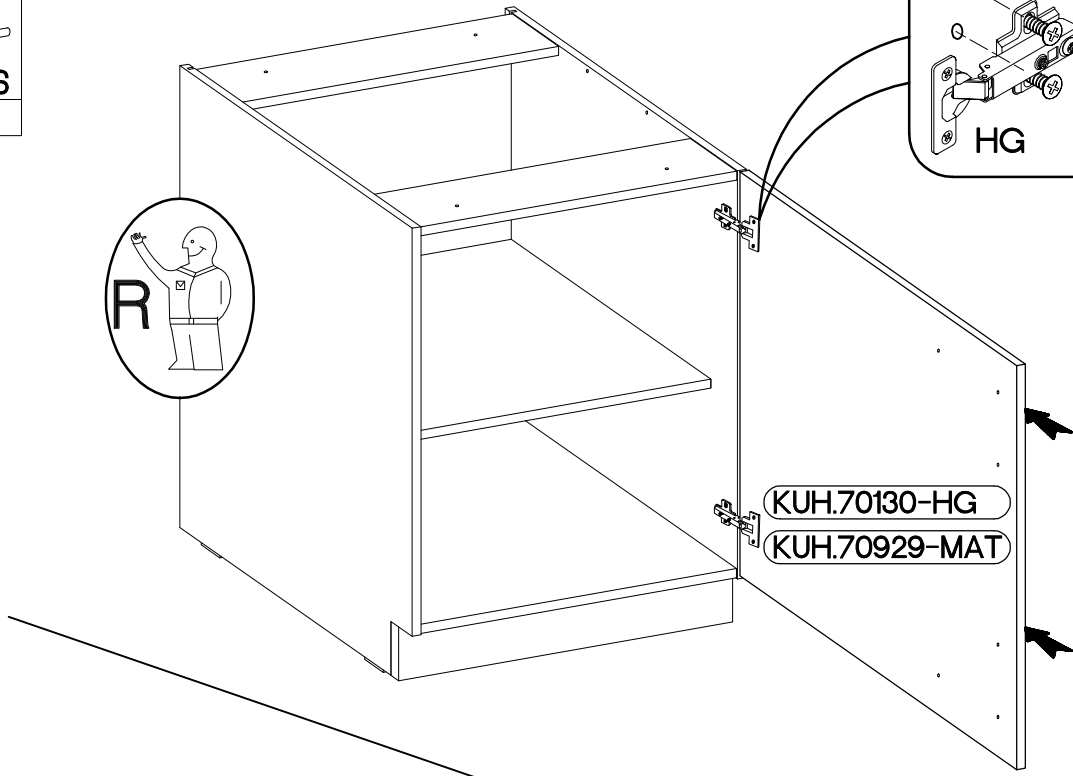

60 D 1F BB
60 G-72 1F
FRONT

60 D 1F BB

60 G-72 1F

M4x22mm	L=128mm
	
U	S
2	1

Ersatzteil Nummer	Dimension
KUH.70130-HG	713x596x16
KUH.70929-MAT	

ISM-KUH-01645

1 60 D 1F BB

LEFT

RIGHT

2

$\pm 35/0\text{mm}$ [CD] HG 2	$\pm 3.5 \times 13\text{mm}$ P5 4
---	---

3

M4x22mm	L=128mm
	
U	S
2	1

VARIANT HIGH GLOSS

4 60 G-72 1F

LEFT

RIGHT

5

+35/0mm [CD] HG 2	+3.5x13mm P5 4
-------------------------	----------------------

6

M4x22mm	L=128mm
	
U	S
2	1

VARIANT HIGH GLOSS