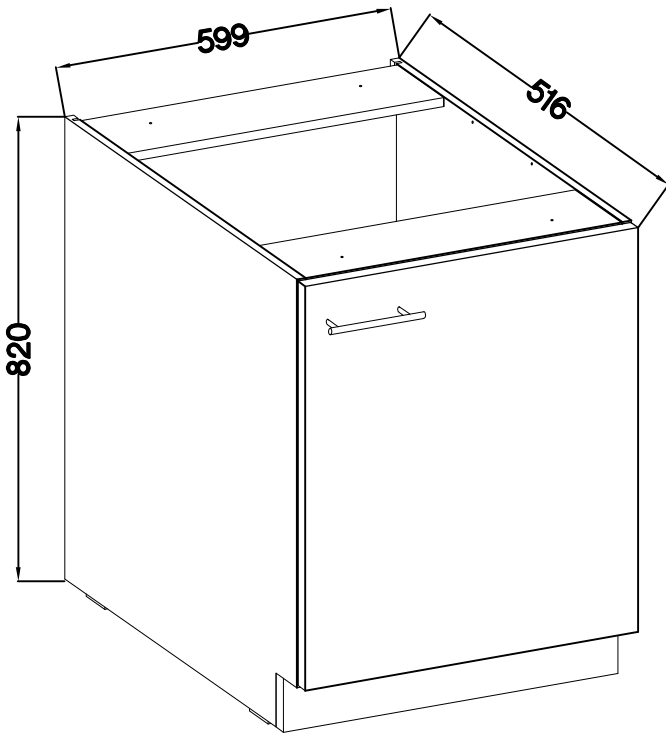

60 D 1F BB
60 G-72 1F
FRONT

60 D 1F BB

60 G-72 1F

M4x22mm	L=128mm
	
U	S
2	1

Ersatzteil Nummer	Dimension
KUH.70130-HG	713x596x16
KUH.70929-MAT	

ISM-KUH-01645

1 60 D 1F BB

LEFT

RIGHT

2

$\pm 35/0\text{mm}$ [CD] HG 2	$\pm 3.5 \times 13\text{mm}$ P5 4
---	---

3

M4x22mm	L=128mm
	
U	S
2	1

VARIANT HIGH GLOSS

4 60 G-72 1F

LEFT

RIGHT

5

+35/0mm [CD] HG 2	+3.5x13mm P5 4
-------------------------	----------------------

6

M4x22mm	L=128mm
	
U	S
2	1

VARIANT HIGH GLOSS