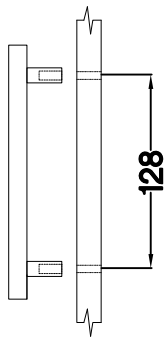

60 D 1F BB
60 G-72 1F
FRONT

60 D 1F BB

60 G-72 1F

M4x22mm	L=128mm
	
U	S
2	1

Ersatzteil Nummer	Dimension
KUH.70130-HG	713x596x16
KUH.70929-MAT	

ISM-KUH-01645

1 60 D 1F BB

LEFT

RIGHT

2

$\pm 35/0\text{mm}$ [CD] HG 2	$\pm 3.5 \times 13\text{mm}$ P5 4
---	---

3

M4x22mm	L=128mm
	
U	S
2	1

VARIANT HIGH GLOSS

4 60 G-72 1F

LEFT

RIGHT

5

+35/0mm [CD] HG 2	+3.5x13mm P5 4
-------------------------	----------------------

6

M4x22mm	L=128mm
	
U	S
2	1

VARIANT HIGH GLOSS