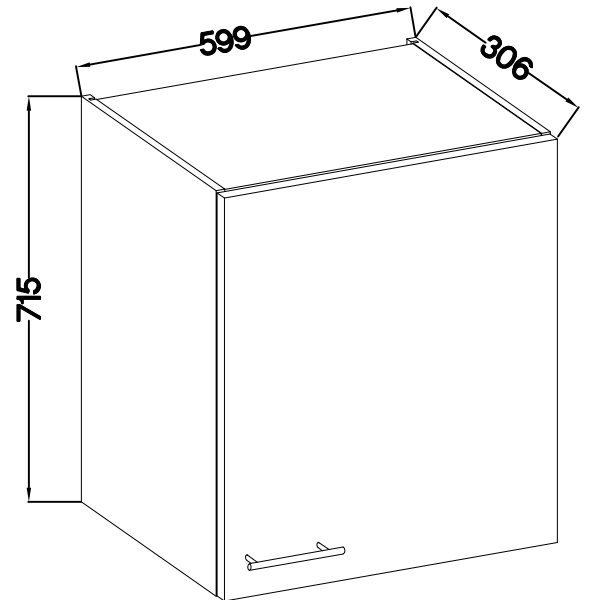

60 D 1F BB
60 G-72 1F
FRONT

60 D 1F BB

60 G-72 1F

M4x22mm	L=128mm
	
U	S
2	1

Ersatzteil Nummer	Dimension
KUH.70130-HG	713x596x16
KUH.70929-MAT	

ISM-KUH-01645

1 60 D 1F BB

LEFT

RIGHT

2

$\pm 35/0\text{mm}$ [CD] HG 2	$\pm 3.5 \times 13\text{mm}$ P5 4
---	---

3

M4x22mm	L=128mm
	
U	S
2	1

VARIANT HIGH GLOSS

4 60 G-72 1F

LEFT

RIGHT

5

+35/0mm [CD] HG 2	+3.5x13mm P5 4
-------------------------	----------------------

6

M4x22mm	L=128mm
	
U	S
2	1

VARIANT HIGH GLOSS