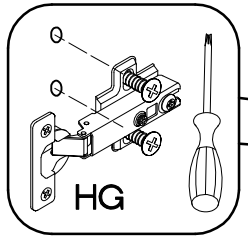

60 D 1F BB
60 G-72 1F
FRONT

60 D 1F BB

60 G-72 1F

M4x22mm	L=128mm
	
U	S
2	1

Ersatzteil Nummer	Dimension
KUH.70130-HG	713x596x16
KUH.70929-MAT	

ISM-KUH-01645

1 60 D 1F BB

LEFT

RIGHT

2

$\pm 35/0\text{mm}$ [CD] HG 2	$\pm 3.5 \times 13\text{mm}$ P5 4
---	---

3

M4x22mm	L=128mm
	
U	S
2	1

VARIANT HIGH GLOSS

4 60 G-72 1F

LEFT

RIGHT

5

+35/0mm [CD] HG 2	+3.5x13mm P5 4
-------------------------	----------------------

6

M4x22mm	L=128mm
	
U	S
2	1

VARIANT HIGH GLOSS