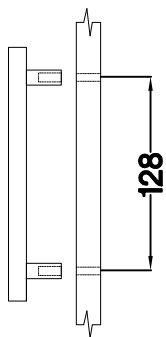

60 D 1F BB
60 G-72 1F
FRONT

60 D 1F BB

60 G-72 1F

M4x22mm	L=128mm
	
U	S
2	1

Ersatzteil Nummer	Dimension
KUH.70130-HG	713x596x16
KUH.70929-MAT	

ISM-KUH-01645

1 60 D 1F BB

LEFT

RIGHT

2

$\pm 35/0\text{mm}$ [CD] HG 2	$\pm 3.5 \times 13\text{mm}$ P5 4
---	---

3

M4x22mm	L=128mm
	
U	S
2	1

VARIANT HIGH GLOSS

4 60 G-72 1F

LEFT

RIGHT

5

+35/0mm [CD] HG 2	+3.5x13mm P5 4
-------------------------	----------------------

6

M4x22mm	L=128mm
	
U	S
2	1

VARIANT HIGH GLOSS