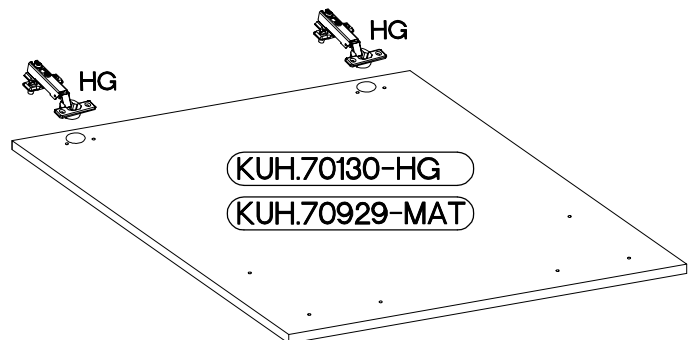

60 D 1F BB
60 G-72 1F
FRONT

60 D 1F BB

60 G-72 1F

M4x22mm	L=128mm
	
U	S
2	1

Ersatzteil Nummer	Dimension
KUH.70130-HG	713x596x16
KUH.70929-MAT	

ISM-KUH-01645

1 60 D 1F BB

LEFT

RIGHT

2

$\pm 35/0\text{mm}$ [CD] HG 2	$\pm 3.5 \times 13\text{mm}$ P5 4
---	---

3

M4x22mm	L=128mm
	
U	S
2	1

VARIANT HIGH GLOSS

4 60 G-72 1F

LEFT

RIGHT

5

+35/0mm [CD] HG 2	+3.5x13mm P5 4
-------------------------	----------------------

6

M4x22mm	L=128mm
	
U	S
2	1

VARIANT HIGH GLOSS