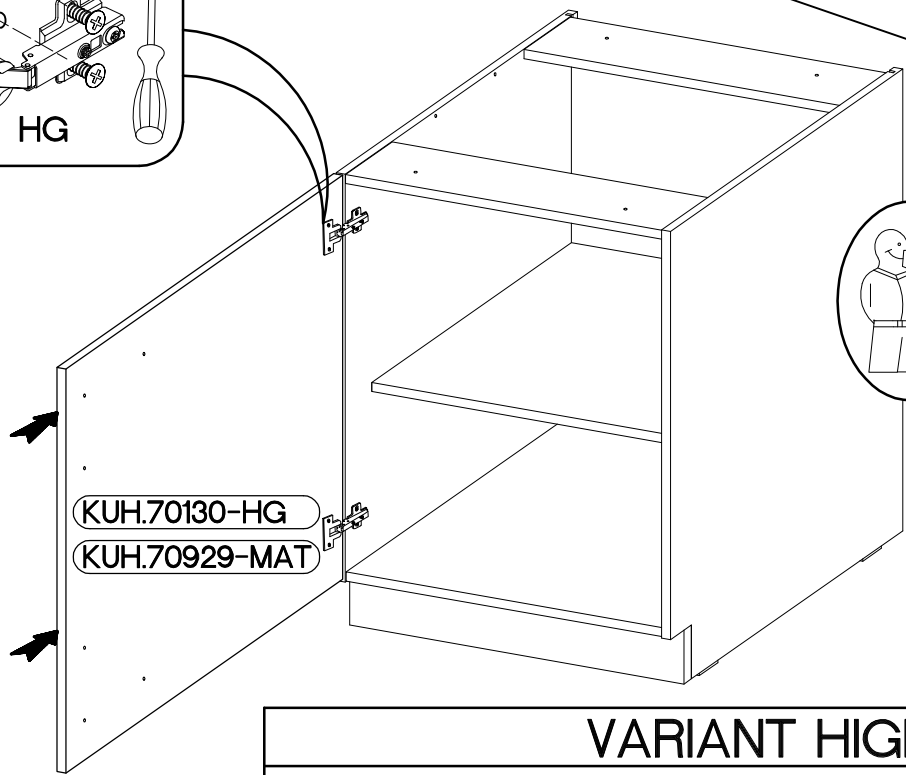

60 D 1F BB
60 G-72 1F
FRONT

60 D 1F BB

60 G-72 1F

M4x22mm	L=128mm
	
U	S
2	1

Ersatzteil Nummer	Dimension
KUH.70130-HG	713x596x16
KUH.70929-MAT	

ISM-KUH-01645

1 60 D 1F BB

LEFT

RIGHT

2

$\pm 35/0\text{mm}$ [CD] HG 2	$\pm 3.5 \times 13\text{mm}$ P5 4
---	---

3

M4x22mm	L=128mm
	
U	S
2	1

VARIANT HIGH GLOSS

4 60 G-72 1F

LEFT

RIGHT

5

+35/0mm [CD] HG 2	+3.5x13mm P5 4
-------------------------	----------------------

6

M4x22mm	L=128mm
	
U	S
2	1

VARIANT HIGH GLOSS