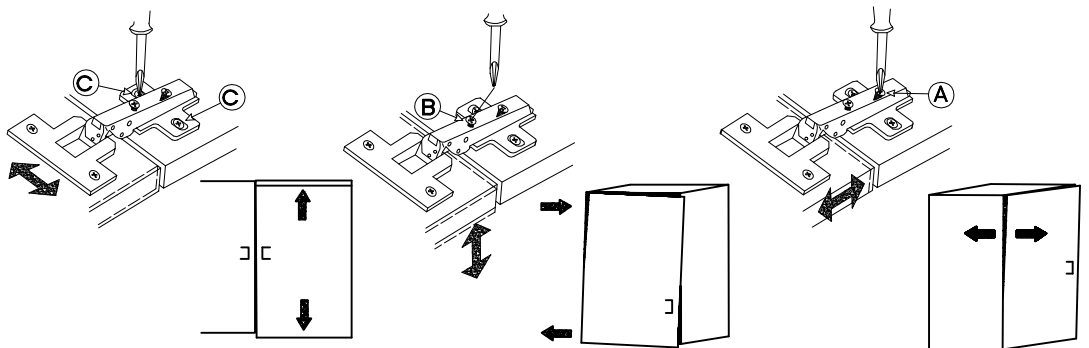

60 D 1F BB
60 G-72 1F
FRONT

60 D 1F BB

60 G-72 1F

M4x22mm	L=128mm
	
U	S
2	1

Ersatzteil Nummer	Dimension
KUH.70130-HG	713x596x16
KUH.70929-MAT	

ISM-KUH-01645

1 60 D 1F BB

LEFT

RIGHT

2

$\pm 35/0\text{mm}$ [CD] HG 2	$\pm 3.5 \times 13\text{mm}$ P5 4
---	---

3

M4x22mm	L=128mm
	
U	S
2	1

VARIANT HIGH GLOSS

4 60 G-72 1F

LEFT

RIGHT

5

+35/0mm [CD] HG 2	+3.5x13mm P5 4
-------------------------	----------------------

6

M4x22mm	L=128mm
	
U	S
2	1

VARIANT HIGH GLOSS