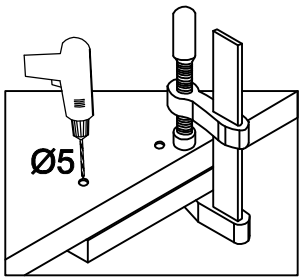

60 D 1F BB
60 G-72 1F
FRONT

60 D 1F BB

60 G-72 1F

M4x22mm	L=128mm
	
U	S
2	1

Ersatzteil Nummer	Dimension
KUH.70130-HG	713x596x16
KUH.70929-MAT	

ISM-KUH-01645

1 60 D 1F BB

LEFT

RIGHT

2

$\pm 35/0\text{mm}$ [CD] HG 2	$\pm 3.5 \times 13\text{mm}$ P5 4
---	---

3

M4x22mm	L=128mm
	
U	S
2	1

VARIANT HIGH GLOSS

4 60 G-72 1F

LEFT

RIGHT

5

+35/0mm [CD] HG 2	+3.5x13mm P5 4
-------------------------	----------------------

6

M4x22mm	L=128mm
	
U	S
2	1

VARIANT HIGH GLOSS