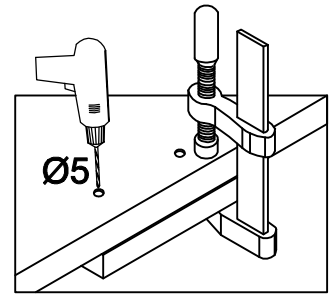

60 D 1F BB
60 G-72 1F
FRONT

60 D 1F BB

60 G-72 1F

M4x22mm	L=128mm
	
U	S
2	1

Ersatzteil Nummer	Dimension
KUH.70130-HG	713x596x16
KUH.70929-MAT	

ISM-KUH-01645

1 60 D 1F BB

LEFT

RIGHT

2

$\pm 35/0\text{mm}$ [CD] HG 2	$\pm 3.5 \times 13\text{mm}$ P5 4
---	---

3

M4x22mm	L=128mm
	
U	S
2	1

VARIANT HIGH GLOSS

4 60 G-72 1F

LEFT

RIGHT

5

+35/0mm [CD] HG 2	+3.5x13mm P5 4
-------------------------	----------------------

6

M4x22mm	L=128mm
	
U	S
2	1

VARIANT HIGH GLOSS