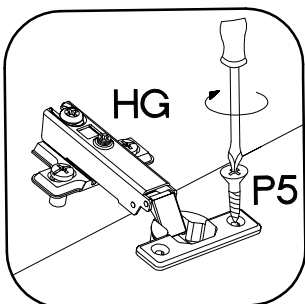

60 D 1F BB
60 G-72 1F
FRONT

60 D 1F BB

60 G-72 1F

M4x22mm	L=128mm
	
U	S
2	1

Ersatzteil Nummer	Dimension
KUH.70130-HG	713x596x16
KUH.70929-MAT	

ISM-KUH-01645

1 60 D 1F BB

LEFT

RIGHT

2

$\pm 35/0\text{mm}$ [CD] HG 2	$\pm 3.5 \times 13\text{mm}$ P5 4
---	---

3

M4x22mm	L=128mm
	
U	S
2	1

VARIANT HIGH GLOSS

4 60 G-72 1F

LEFT

RIGHT

5

+35/0mm [CD] HG 2	+3.5x13mm P5 4
-------------------------	----------------------

6

M4x22mm	L=128mm
	
U	S
2	1

VARIANT HIGH GLOSS