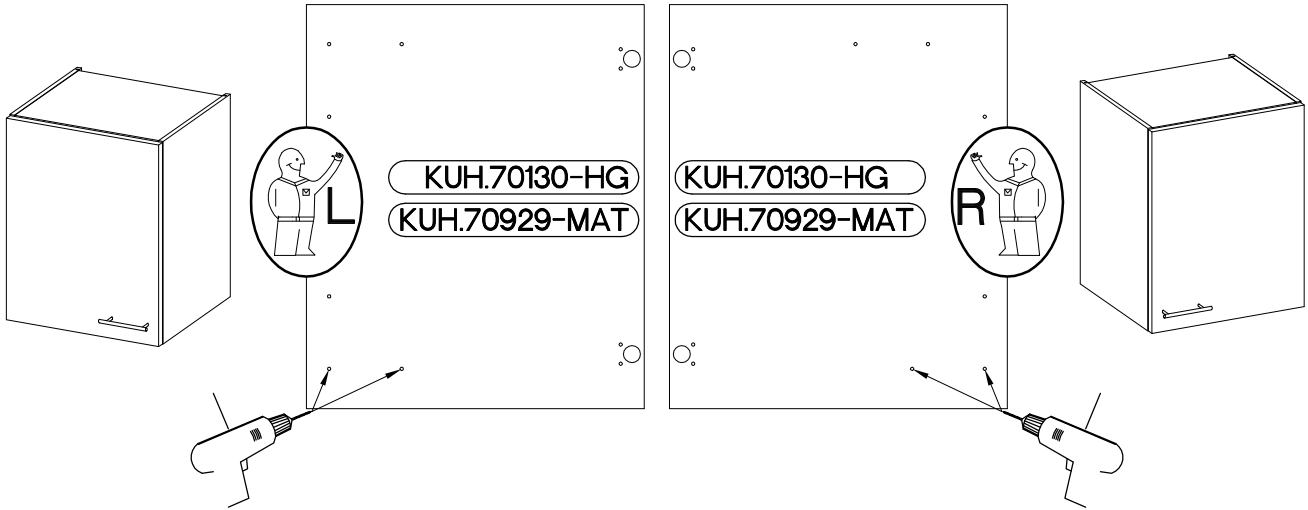

60 D 1F BB
60 G-72 1F
FRONT

60 D 1F BB

60 G-72 1F

M4x22mm	L=128mm
	
U	S
2	1

Ersatzteil Nummer	Dimension
KUH.70130-HG	713x596x16
KUH.70929-MAT	

ISM-KUH-01645

1 60 D 1F BB

LEFT

RIGHT

2

$\pm 35/0\text{mm}$ [CD] HG 2	$\pm 3.5 \times 13\text{mm}$ P5 4
---	---

3

M4x22mm	L=128mm
	
U	S
2	1

VARIANT HIGH GLOSS

4 60 G-72 1F

LEFT

RIGHT

5

+35/0mm [CD] HG 2	+3.5x13mm P5 4
-------------------------	----------------------

6

M4x22mm	L=128mm
	
U	S
2	1

VARIANT HIGH GLOSS