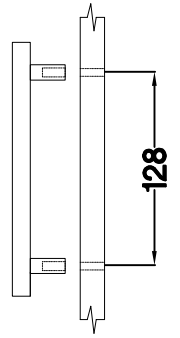

60 D 1F BB
60 G-72 1F
FRONT

60 D 1F BB

60 G-72 1F

M4x22mm	L=128mm
	
U	S
2	1

Ersatzteil Nummer	Dimension
KUH.70130-HG	713x596x16
KUH.70929-MAT	

ISM-KUH-01645

1 60 D 1F BB

LEFT

RIGHT

2

$\pm 35/0\text{mm}$ [CD] HG 2	$\pm 3.5 \times 13\text{mm}$ P5 4
---	---

3

M4x22mm	L=128mm
	
U	S
2	1

VARIANT HIGH GLOSS

4 60 G-72 1F

LEFT

RIGHT

5

+35/0mm [CD] HG 2	+3.5x13mm P5 4
-------------------------	----------------------

6

M4x22mm	L=128mm
	
U	S
2	1

VARIANT HIGH GLOSS