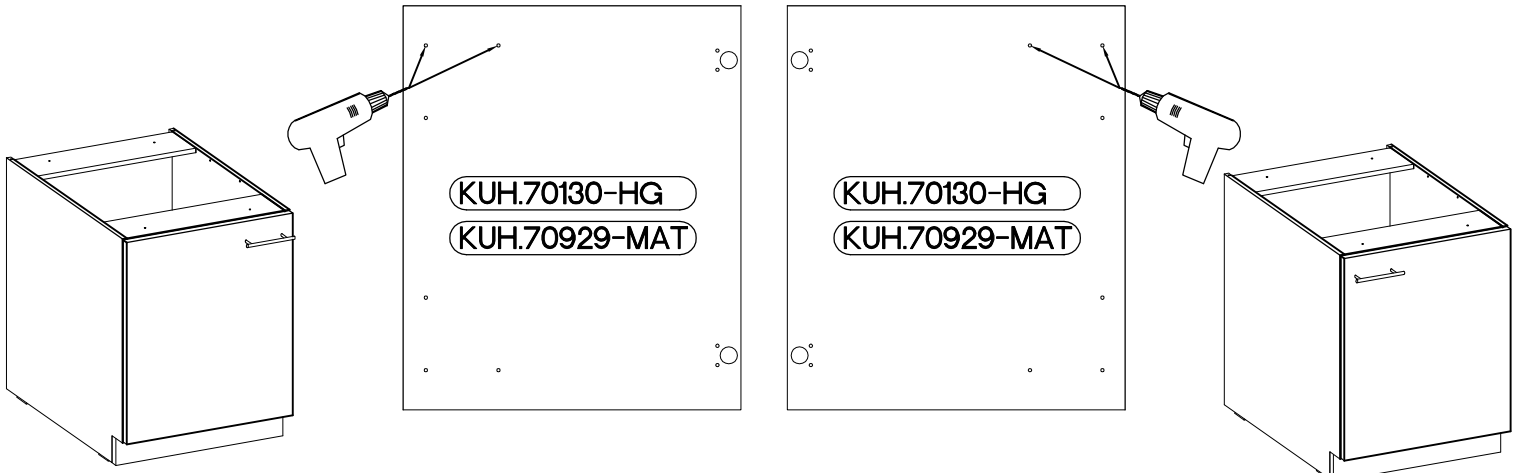

60 D 1F BB
60 G-72 1F
FRONT

60 D 1F BB

60 G-72 1F

M4x22mm	L=128mm
	
U	S
2	1

Ersatzteil Nummer	Dimension
KUH.70130-HG	713x596x16
KUH.70929-MAT	

ISM-KUH-01645

1 60 D 1F BB

LEFT

RIGHT

2

$\pm 35/0\text{mm}$ [CD] HG 2	$\pm 3.5 \times 13\text{mm}$ P5 4
---	---

3

M4x22mm	L=128mm
	
U	S
2	1

VARIANT HIGH GLOSS

4 60 G-72 1F

LEFT

RIGHT

5

+35/0mm [CD] HG 2	+3.5x13mm P5 4
-------------------------	----------------------

6

M4x22mm	L=128mm
	
U	S
2	1

VARIANT HIGH GLOSS