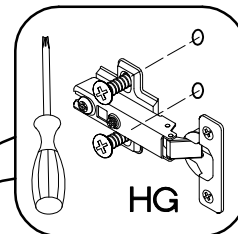

RIGHT

5

+35/0mm [CD] HG 2	+3.5x13mm P5 4
-------------------------	----------------------

6

M4x22mm	L=128mm
	
U	S
2	1

VARIANT HIGH GLOSS