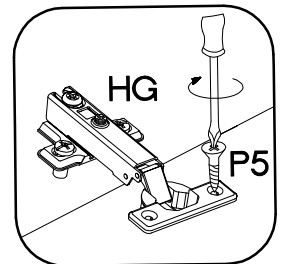

60 D 1F BB
60 G-72 1F
FRONT

60 D 1F BB

60 G-72 1F

M4x22mm	L=128mm
	
U	S
2	1

Ersatzteil Nummer	Dimension
KUH.70130-HG	713x596x16
KUH.70929-MAT	

ISM-KUH-01645

1 60 D 1F BB

LEFT

RIGHT

2

$\pm 35/0\text{mm}$ [CD] HG 2	$\pm 3.5 \times 13\text{mm}$ P5 4
---	---

3

M4x22mm	L=128mm
	
U	S
2	1

VARIANT HIGH GLOSS

4 60 G-72 1F

LEFT

RIGHT

5

+35/0mm [CD] HG 2	+3.5x13mm P5 4
-------------------------	----------------------

6

M4x22mm	L=128mm
	
U	S
2	1

VARIANT HIGH GLOSS